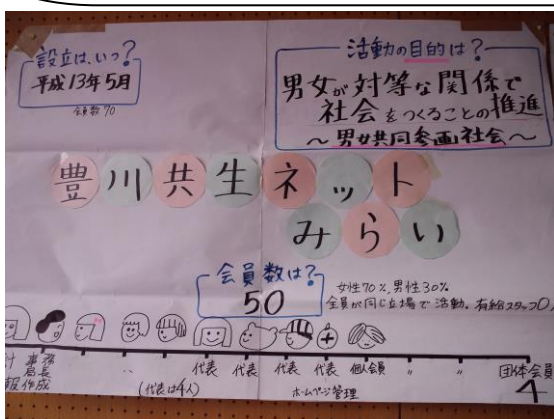

豊川共生ネットみらい
442-0854 豊川市国府町茶ノ休 61
TEL/FAX 0533-87-2564
ホームページ <http://mirai.net.cn>
メールアドレス my-inoue@ams.odn.ne.jp

～講座の参加者全員に、送付しました～